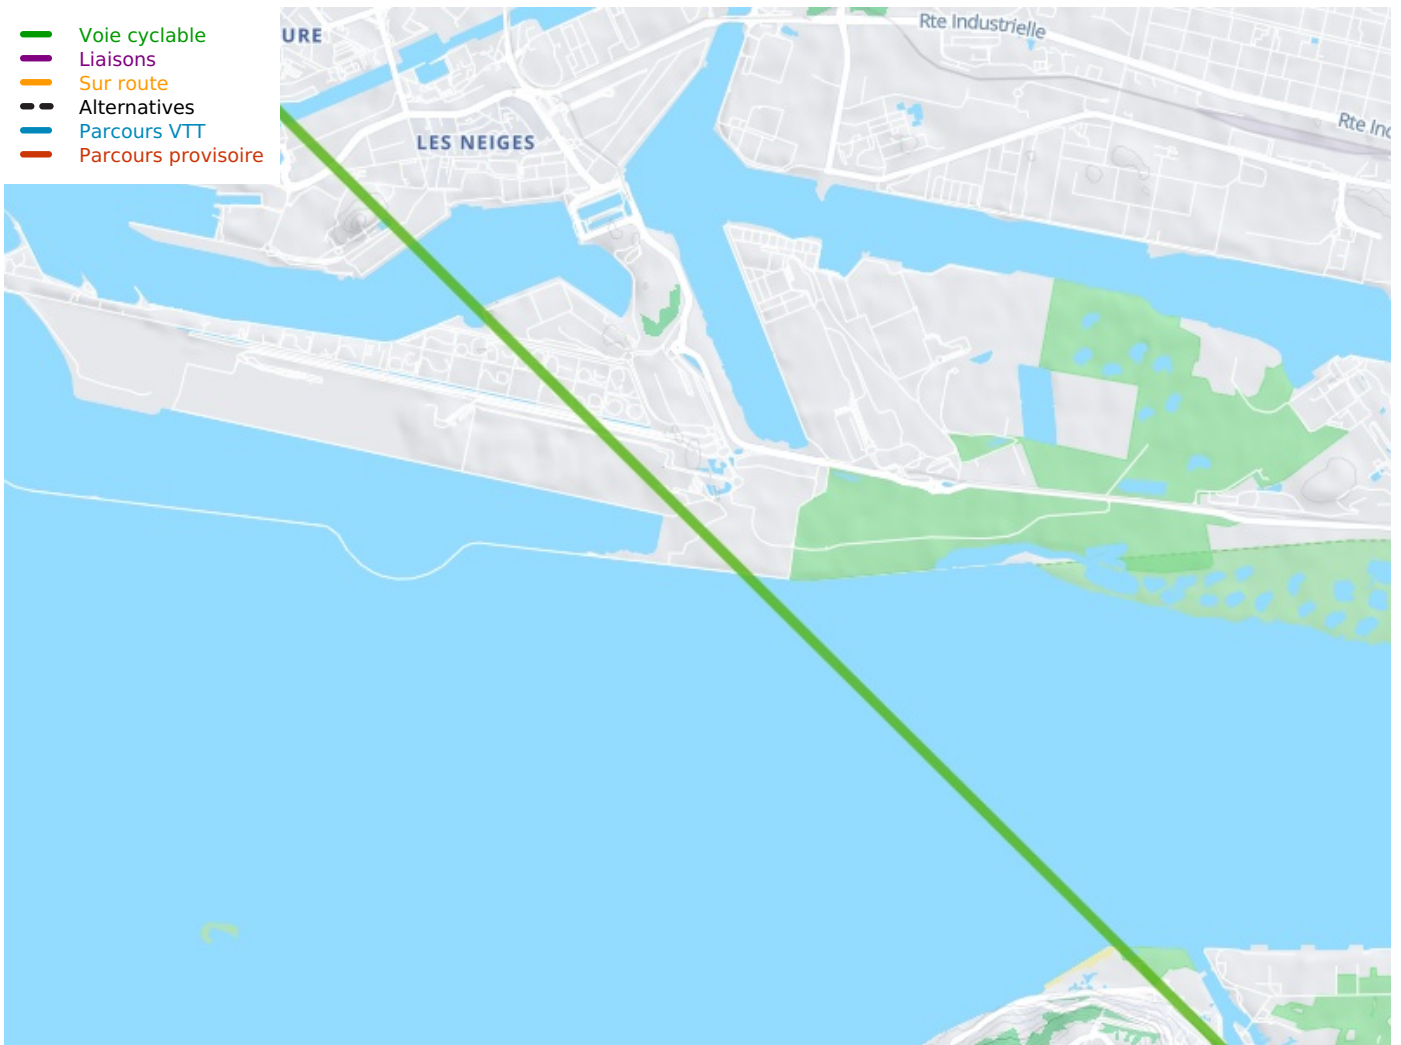

**Départ**  
Le Havre

**Arrivée**  
Honfleur

**Durée**  
1 h 32 min

**Distance**  
11,84 Km

- Voie cyclable
- Liaisons
- Sur route
- Alternatives
- Parcours VTT
- Parcours provisoire

**Départ**  
**Le Havre**