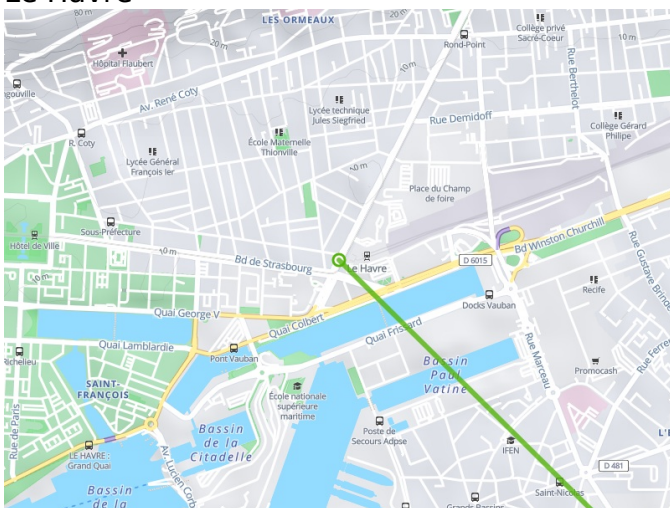

# Le Havre / Honfleur

**Départ**  
Le Havre

**Arrivée**  
Honfleur

**Durée**  
1 h 32 min

**Distance**  
11,84 Km

- Voie cyclable
- Liaisons
- Sur route
- Alternatives
- Parcours VTT
- Parcours provisoire

**Départ**  
**Le Havre**

**Arrivée**  
**Honfleur**